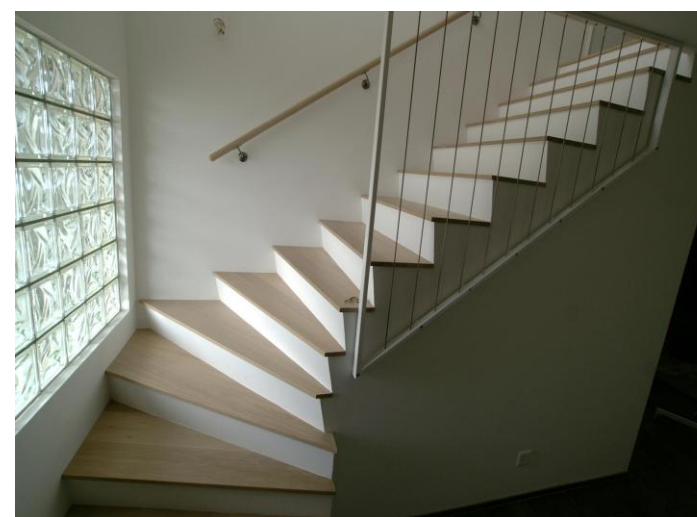

Innensanierung Einfamilienhaus Herisau